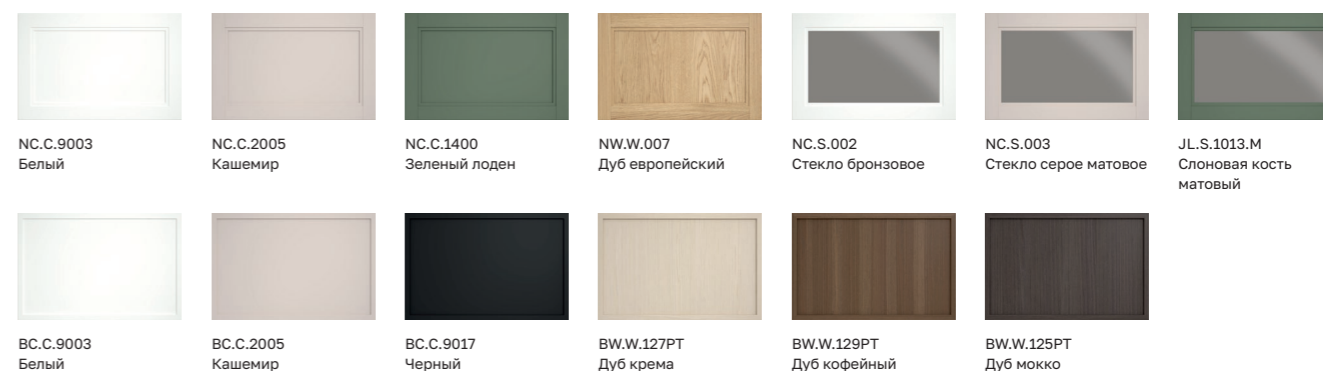

FLEX

эмаль, шпон + ручка в цвет фасада

BAR WOOD

шпон с фрезеровкой и тиснением

NEO

рамочные фасады эмаль + шпон

DUO NERO

эмаль или шпон + ручка черная

ДЕТАЛИ

ФАСАДЫ

В палитре DK Kitchen 7 линеек фасадов премиального сегмента: фасады в алюминиевой рамке со стеклом или шпоном, шпонируемые фасады с фрезеровкой, фасады с интегрированной ручкой.

ВИТРИНЫ

Витрины с фасадами из алюминиевой рамки со встроенными системами светодиодного освещения и 3 видами стекол: серым, бронзовым и бронзовым матовым.