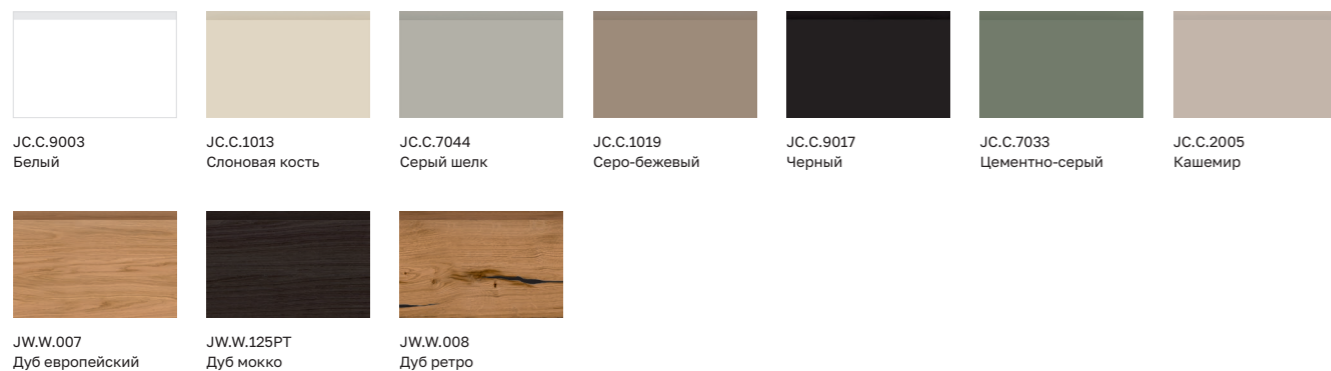

FLEX

эмаль, шпон + ручка в цвет фасада

BAR WOOD

шпон с фрезеровкой и тиснением

NEO

рамочные фасады эмаль + шпон

DUO NERO

эмаль или шпон + ручка черная