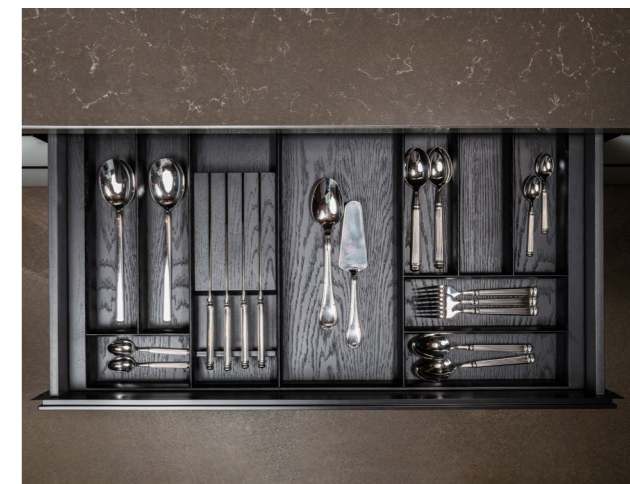

НАПОЛНЕНИЕ

Разрабатываем системы хранения для ящиков под задачи проекта — в нескольких цветовых вариантах и с уникальной структурой внутренних перегородок.