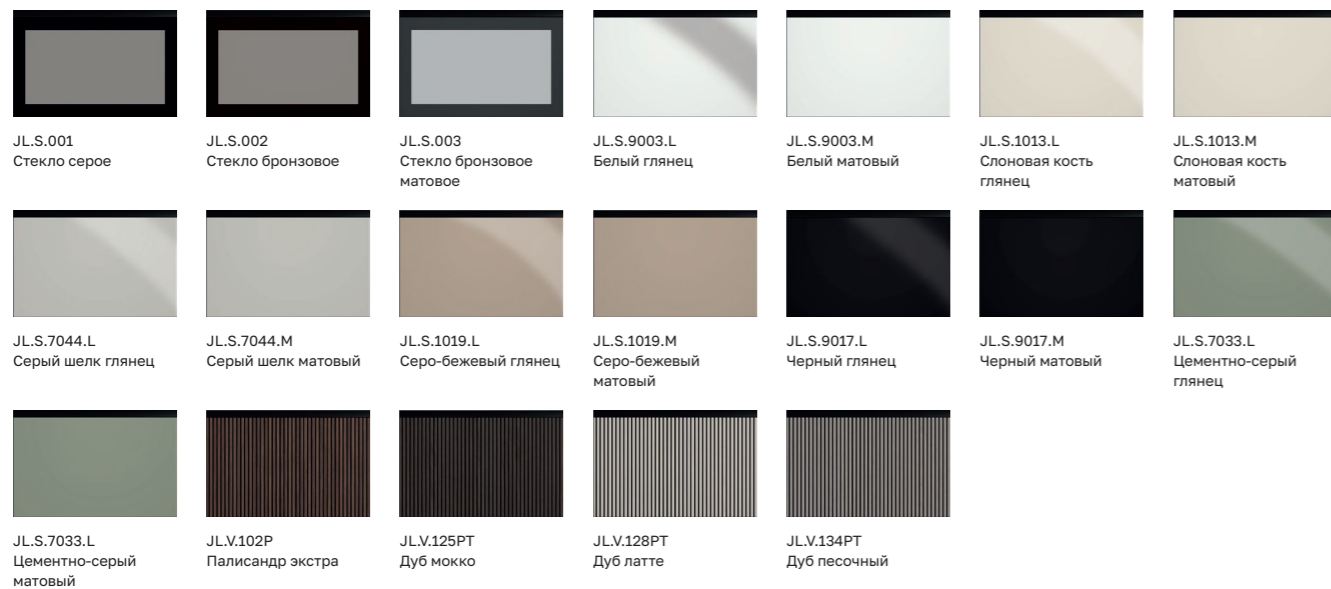

МАТЕРИАЛЫ

ALUMA

алюминиевая рамка + стекло либо шпон