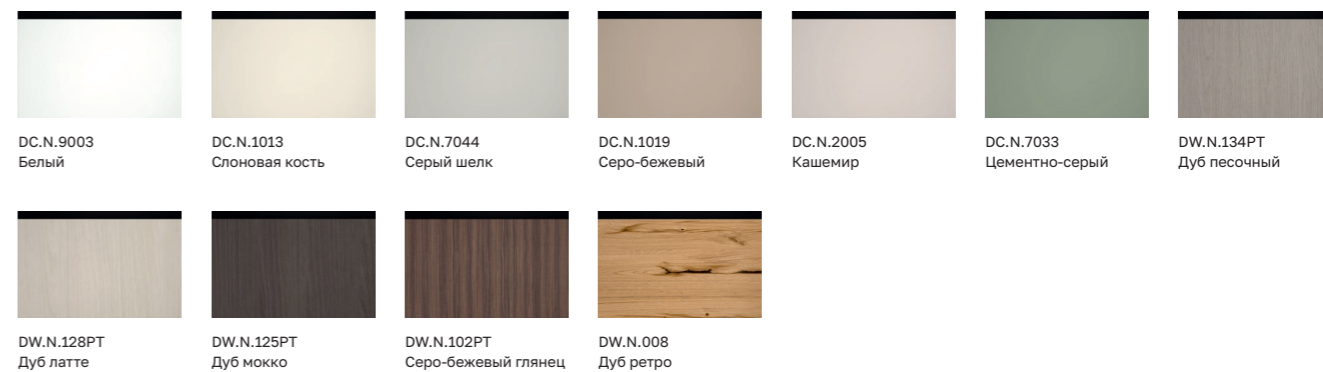

FLEX

эмаль, шпон + ручка в цвет фасада

BAR WOOD

шпон с фрезеровкой и тиснением

NEO

рамочные фасады эмаль + шпон

DUO NERO

эмаль или шпон + ручка черная

ДЕТАЛИ

ФАСАДЫ

В палитре DK Kitchen 7 линеек фасадов премиального сегмента: фасады в алюминиевой рамке со стеклом или шпоном, шпонируемые фасады с фрезеровкой, фасады с интегрированной ручкой.

ВИТРИНЫ

Витрины с фасадами из алюминиевой рамки со встроенными системами светодиодного освещения и 3 видами стекол: серым, бронзовым и бронзовым матовым.